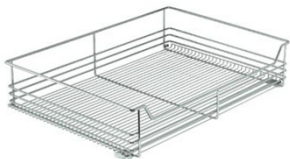

Schrank 6 trg.
Breite: 302 cm
creme
SZ55251

Eckschrank 1 trg.
Breite 52 cm
Platzbedarf an der Wand:
Breite 99 cm
creme
SZ55299

2er Satz Innenschubkasten stapelbar
Bitte Zusatzfachboden als oberer
Abschluss verwenden
Höhe 39 cm
Breite 50cm
Artikel Nr. **Z5471**

Kranzblende für 1-trg Hochglanz
Eckschrank ohne Bel. Z55181

Zusatzfachboden kurz
Artikel Nr. Z55102

Zusatzfachboden lang
Artikel Nr. Z55101

Zusatzkleiderstange kurz
Artikel Nr. Z6707

Zusatzkleiderstange lang
Artikel Nr. Z6708

Kleiderstange beleuchtet
Artikel Nr. Z55108

Ausziehkorb schmal
Artikel Nr. Z55118

Ausziehkorb breit
Artikel Nr. Z55119

Innenspiegel
Artikel Nr. Z55120

Krawattenhalter
Artikel Nr. Z4007

Kommode mit 3 Schubk. Soft
close Vollauszug, Außenflächen
und Platte ultra Hochglanz
Breite: 101 cm
Höhe: 88 cm
Tiefe: 45 cm
creme Z540707